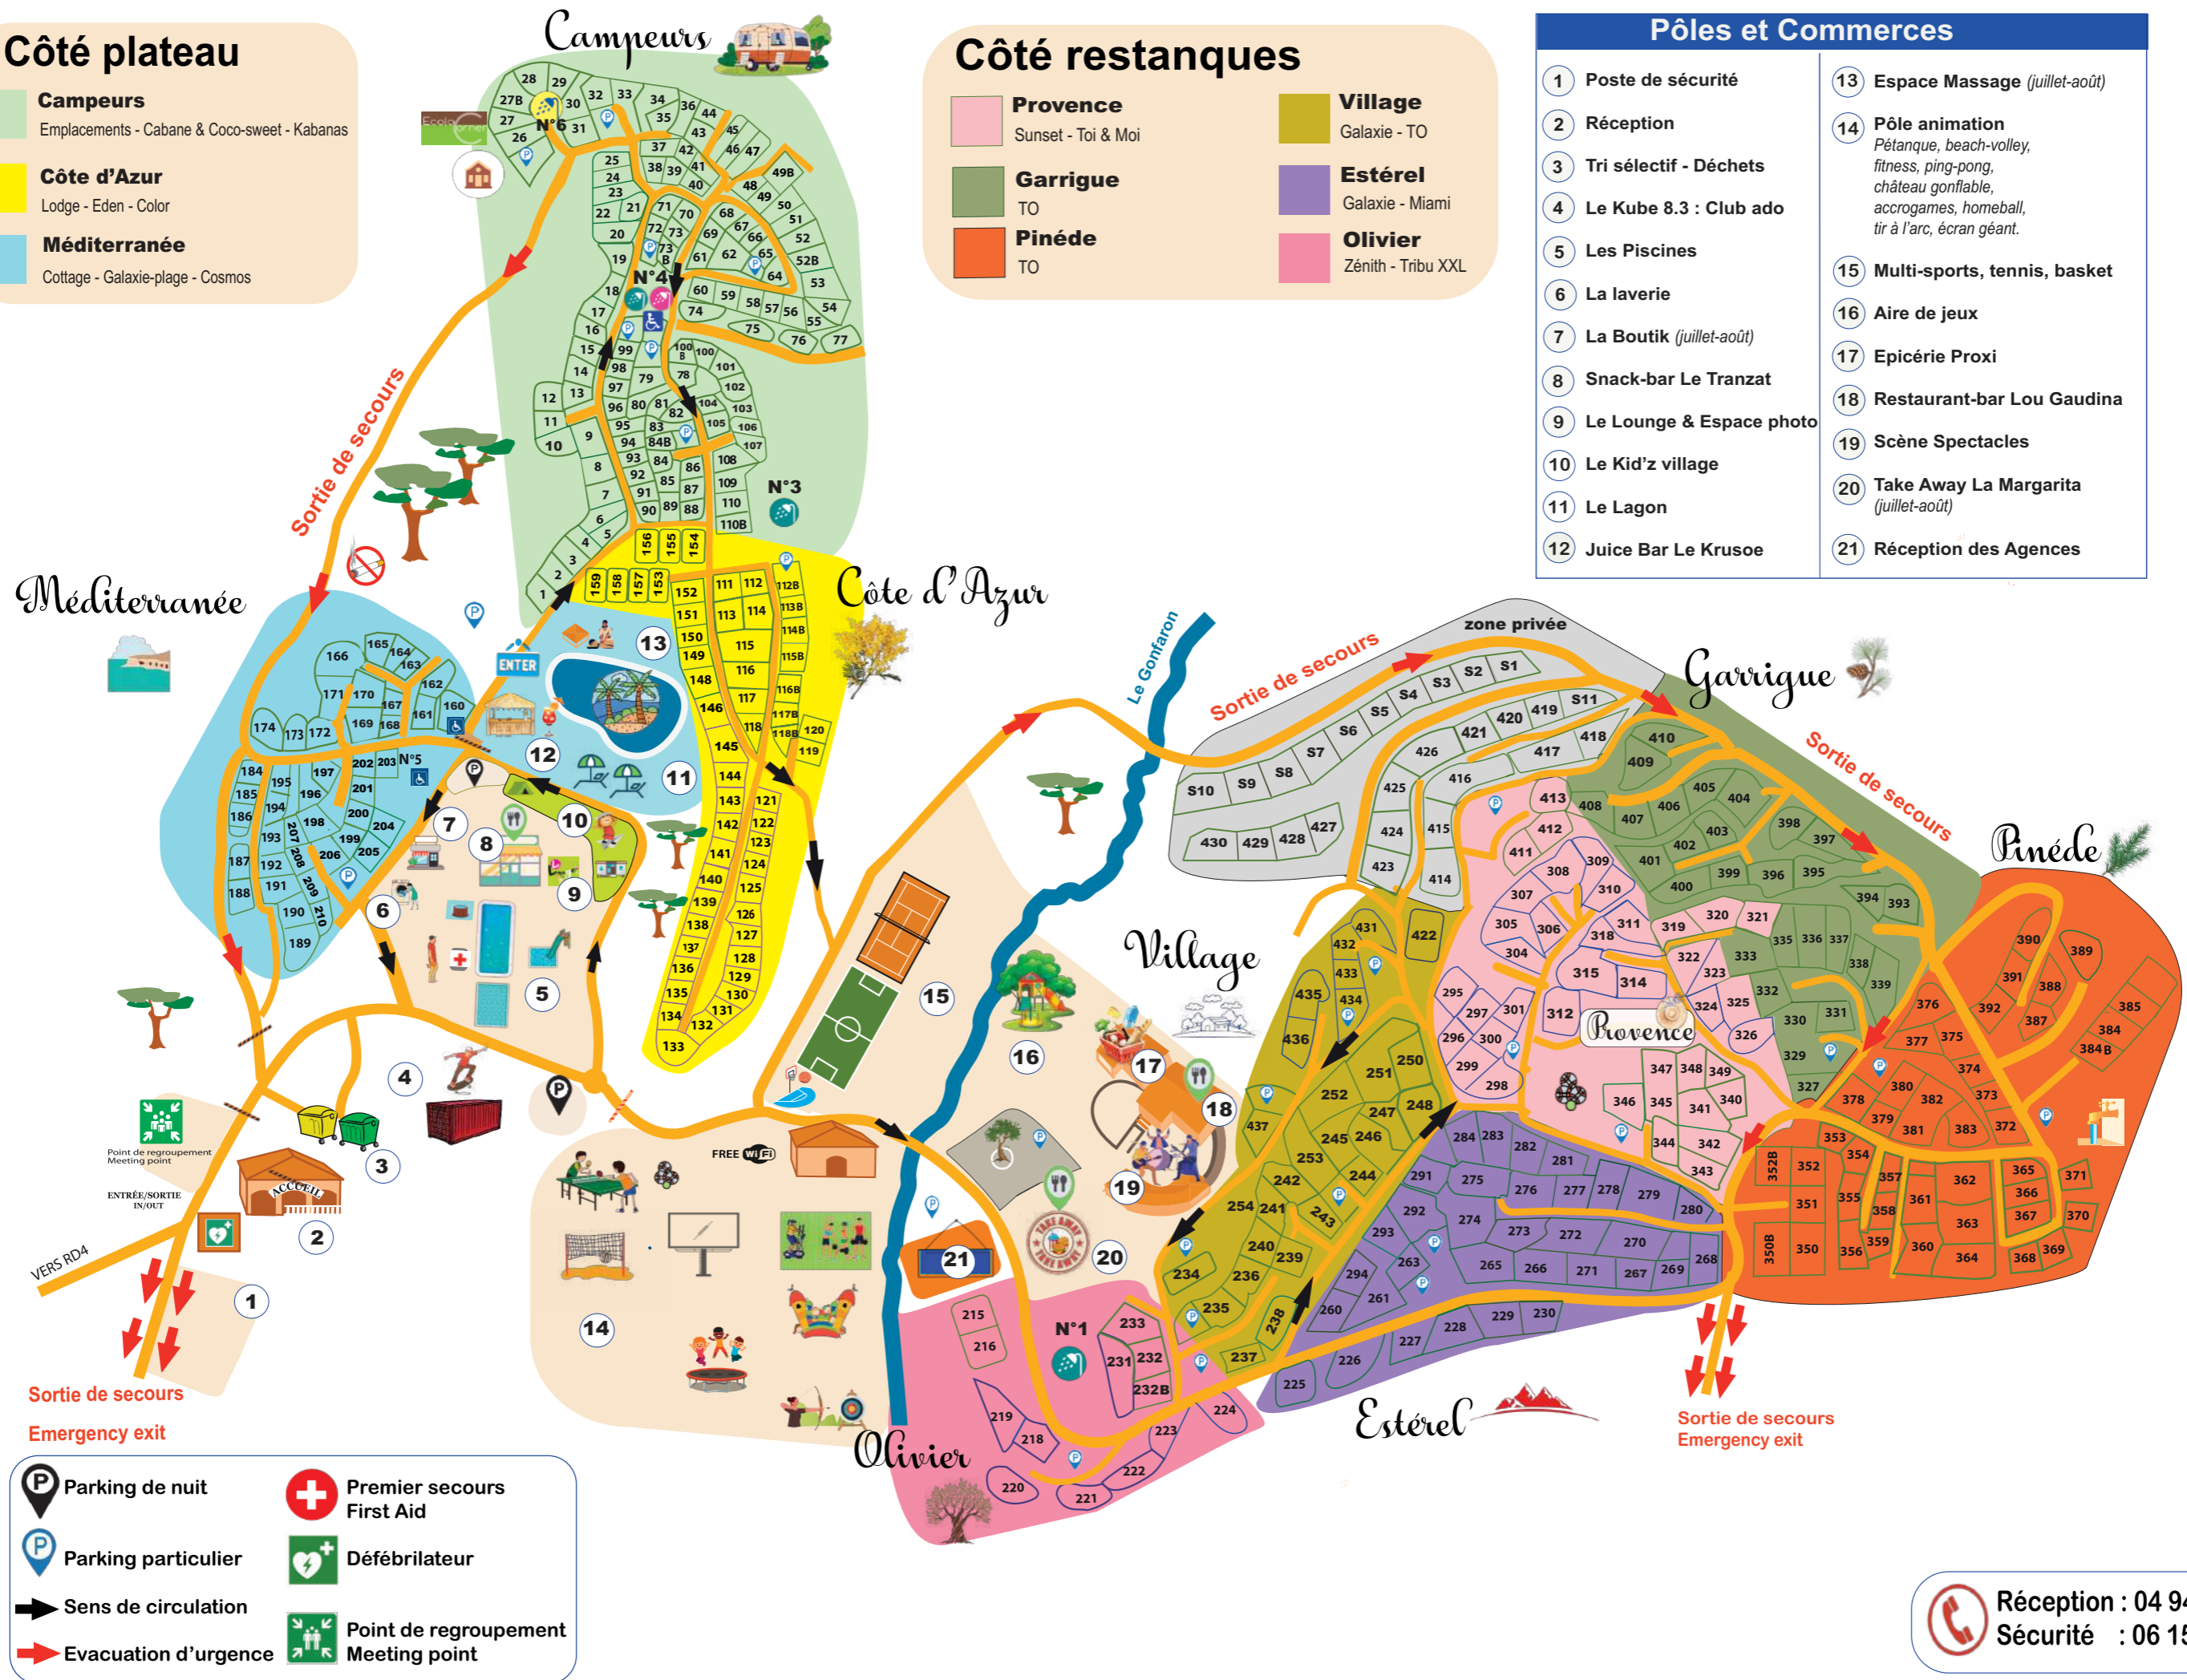

CAMPING

- Premium Sanitaire privé WC
- Emplacement Confort
- Emplacement Classique

SANITAIRES

- SANITAIRE Campeurs
- SANITAIRE PMR
- NURSERY
- SANITAIRE Ecolo Corner

- ### Pôles et Commerces
- 1 Poste de sécurité
 - 2 Réception
 - 3 Tri sélectif - déchets
 - 4 Le Kube 8.3 : club ado
 - 5 Les piscines
 - 6 La laverie
 - 7 La Boutik
 - 8 Snack-bar Le Tranzat
 - 9 Le Lounge & espace photo
 - 10 Le Kid'z village
 - 11 Le Lagon
 - 12 Krusoé Bar
 - 13 Krusoé Spa
 - 14 Pôle animation
Pétanque, beach-volley, fitness, ping-pong, château gonflable, accrogames, homeball, tir à l'arc.
 - 15 Multi-sports, tennis, basket
 - 16 Aire de jeux
 - 17 Epicerie Proxi
 - 18 Restaurant-bar Lou Gaudina
 - 19 Scène spectacles
 - 20 Take Away La Margarita
 - 21 Réception des agences
 - 22 Aire de vidange camping-car

A CHAQUE QUARTIER, SON AMBIANCE ET SON HÉBERGEMENT !

Côté plateau

- Campeurs**
Emplacements - Cabane & Coco-sweet - Kabanass
- Côte d'Azur**
Lodge - Eden - Color
- Méditerranée**
Cottage - Galaxie-plage - Cosmos

Côté restanques

- Provence**
Sunset - Toi & Moi
- Garrigue**
TO
- Pinède**
TO
- Village**
Galaxie - TO
- Estérel**
Galaxie - Miami
- Olivier**
Zénith - Tribu XXL

Pôles et Commerces

- | | |
|----------------------------|---|
| 1 Poste de sécurité | 13 Espace Massage (juillet-août) |
| 2 Réception | 14 Pôle animation
Pétanque, beach-volley,
fitness, ping-pong,
château gonflable,
accrogames, homeball,
tir à l'arc, écran géant. |
| 3 Tri sélectif - Déchets | 15 Multi-sports, tennis, basket |
| 4 Le Kube 8.3 : Club ado | 16 Aire de jeux |
| 5 Les Piscines | 17 Épicerie Proxi |
| 6 La laverie | 18 Restaurant-bar Lou Gaudina |
| 7 La Boutik (juillet-août) | 19 Scène Spectacles |
| 8 Snack-bar Le Tranzat | 20 Take Away La Margarita
(juillet-août) |
| 9 Le Lounge & Espace photo | 21 Réception des Agences |
| 10 Le Kid'z village | |
| 11 Le Lagon | |
| 12 Juice Bar Le Krusoe | |